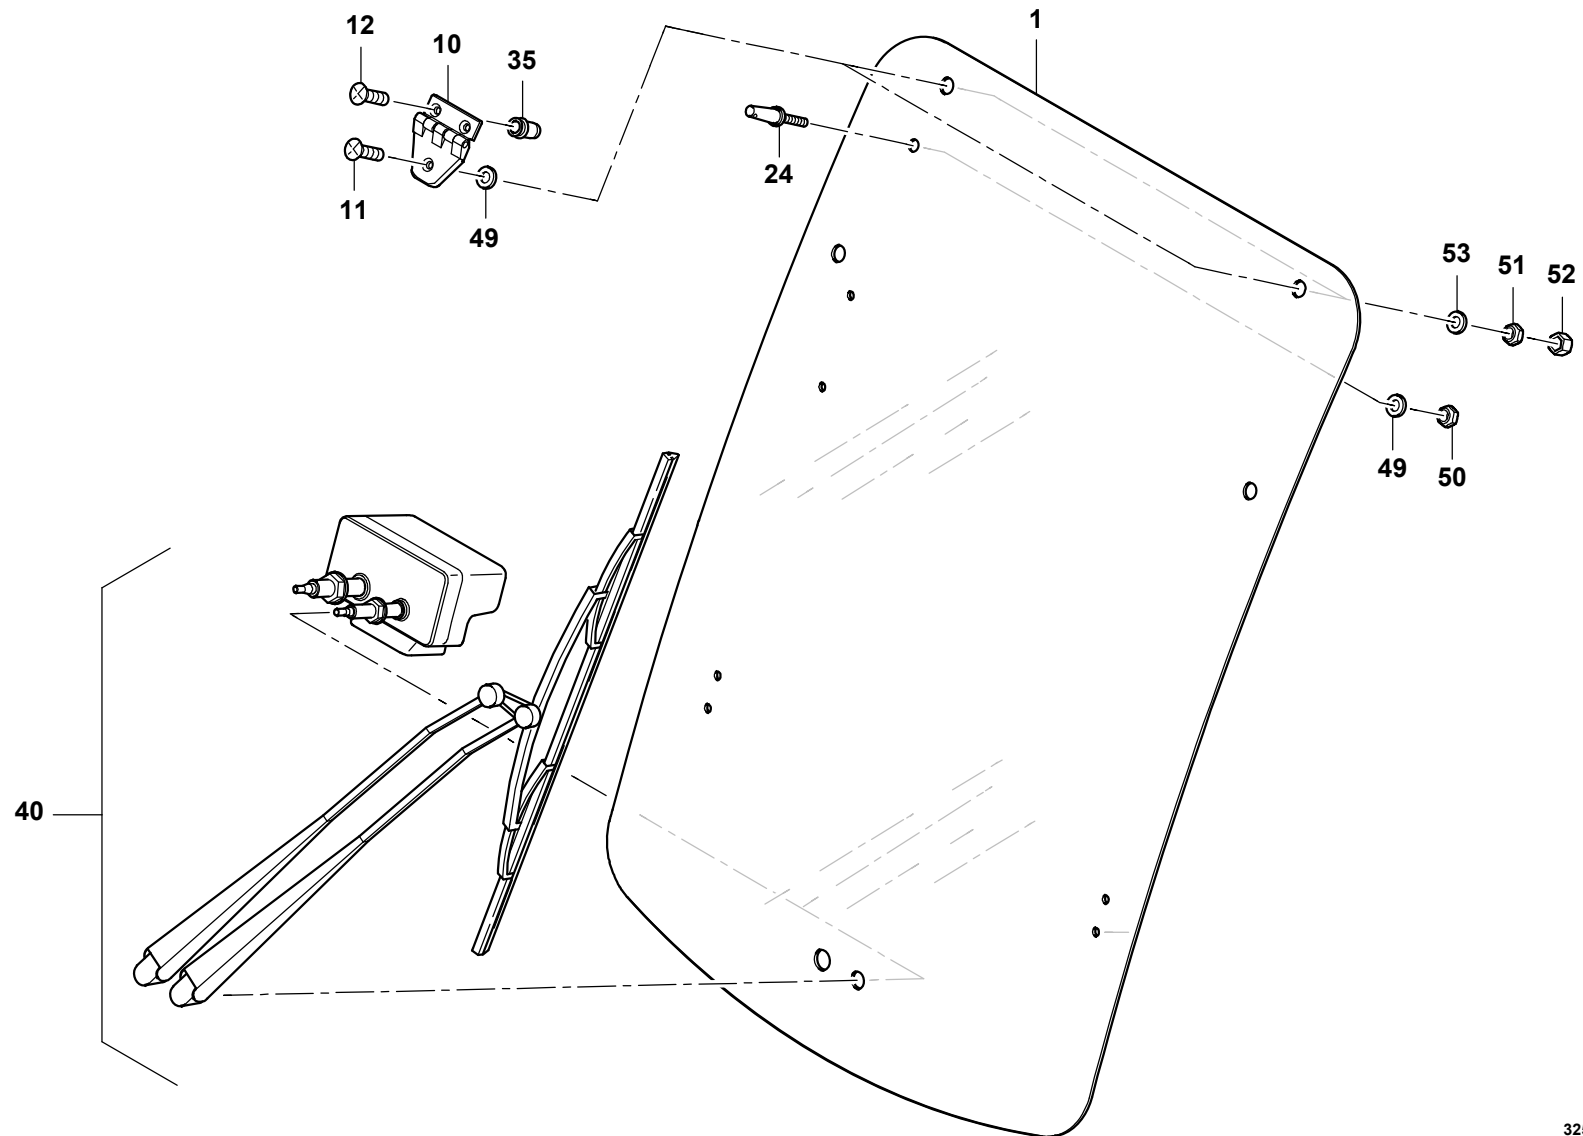

GROVE

FRONTFENSTER MGR AUSFUEHRUNG LANG
 FRONT WINDOW MGR TYPE LONG

BILDTAFEL
 PICTORIAL DISPLAY

05.13

3254007-ETL A

1/2

GMK 4100
BE 630
G 237

GROVE

FRONTFENSTER MGR AUSFUEHRUNG LANG
 FRONT WINDOW MGR TYPE LONG

BILDTAFEL
 PICTORIAL DISPLAY

05.13

3254007-ETL A

2/2

GMK 4100
BE 630
G 237